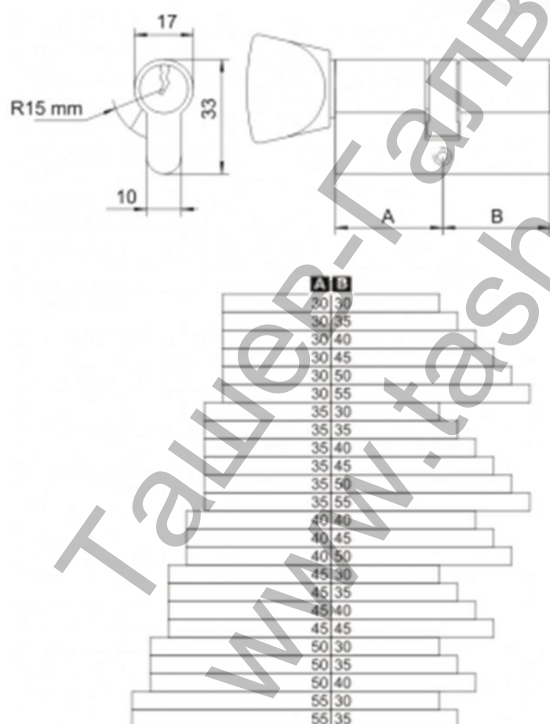

Ключалка Lob секретна с ръкохватка 3 ключа 31/31 DIN, никел, WG54

Секретна ключалка LOB WG54 с врътка никел 30/30mm.DIN стандарт. Възможност за система Master Key. В комплект с 3 ключа.

Продукт: [Ключалка Lob секретна с ръкохватка 3 ключа 31/31 DIN, никел, WG54](#)